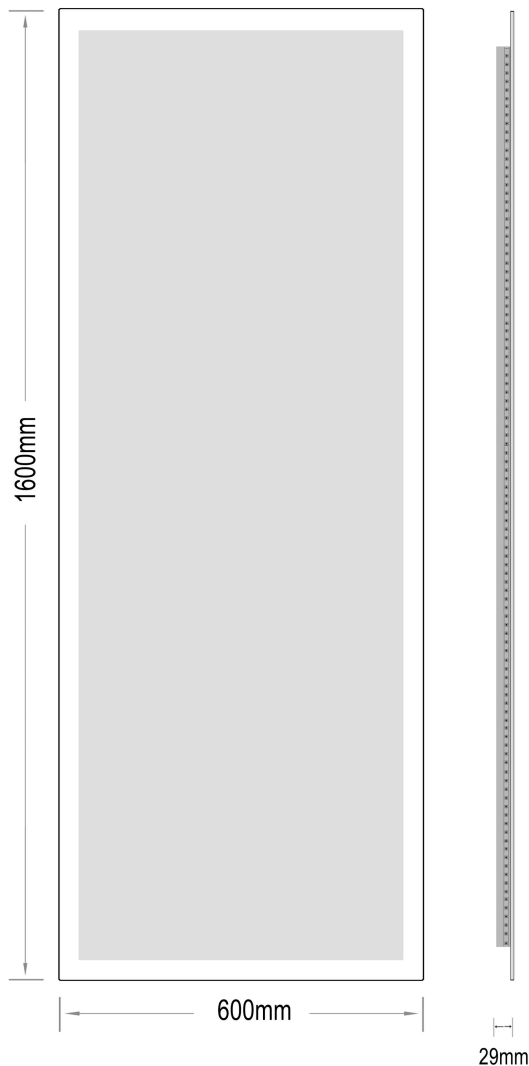

Tenna-1 1600x600

nordic-bad

SPECIFIKATIONER

Strømforsyning	230V/50Hz
Lyskilde	LED
Wattage	47 W
Kelvin	3000K
Ra-Værdi	>95
IP-klasse	IP44
Beskyttelsesklasse	II
Godkendelser	CE/RoHS

EMBALLAGE

Yderkasse størrelse	166x7x66 cm
Yderkasse Vægt	G.W.:16.9 KGS/N.W.:14.7 KGS